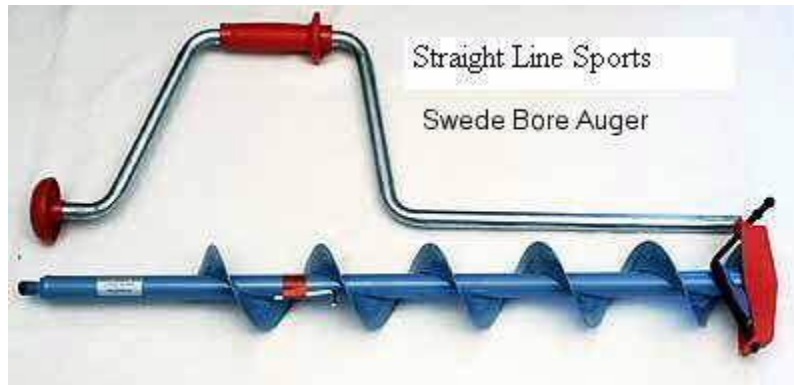

NORMARK "FIN-BORE 111" REPLACEMENT BLADES

[Index](#)

For FB111 4 1/2"	31.85	For FB111 6"	39.42
------------------	-------	--------------	-------

MORA ICE AUGERS With Folding Handle

[Index](#)

BBF4-304 4" Blade	70.00	BBF6-306 6" Blade	75.00
-------------------	-------	-------------------	-------

MORA ICE AUGERS WITH BRACE & BIT HANDLE

[Index](#)

BB-204 4" Blade	65.00	BB-206 6" Blade	75.00
-----------------	-------	-----------------	-------

MORA REPLACEMENT BLADES

[Index](#)

RBS-4 4"	24.70	RBS-6 6"	25.40
----------	-------	----------	-------