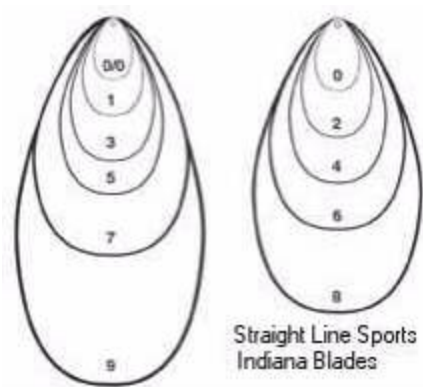

56.26

60.00

62.26

87.76

146.26

180.00

INDIANA SPINNER BLADES

[Index](#)