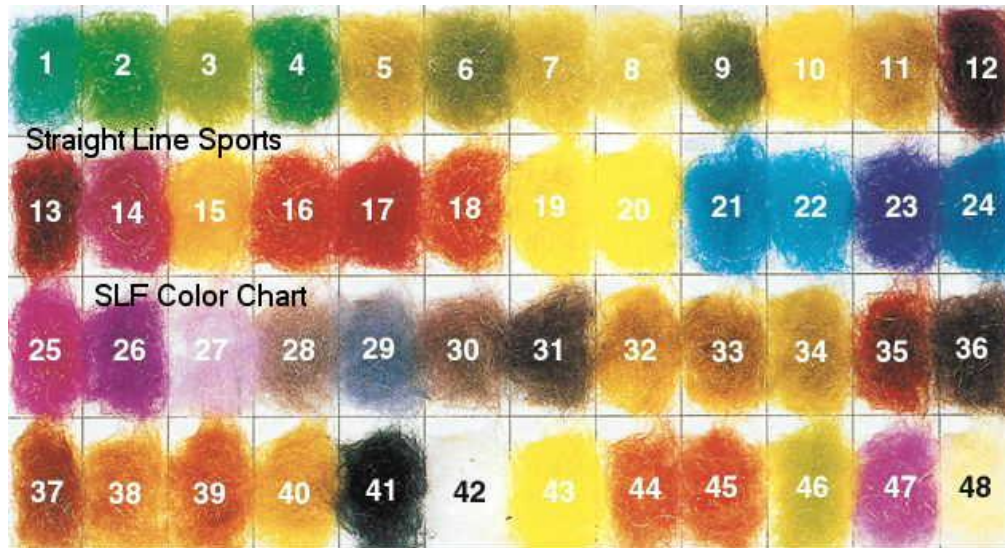

Bag 1g

[Back to Dubbings](#)

SYNTHETIC LIVING FIBRE - SLF

[Product Sheets](#)

[Retail Price List](#)

[Index](#)

Colors Available:

D1 Bright Green
 D2 Green High
 D3 Insect Green
 D4 Dark Green
 D5 Med. Olive
 D6 Dark Olive
 D7 Green Olive
 D6 Dark Olive
 D7 Green Olive
 D8 Light Olive
 D9 Olive Dun
 D10 Golden Olive
 SLF Standard Dubbing